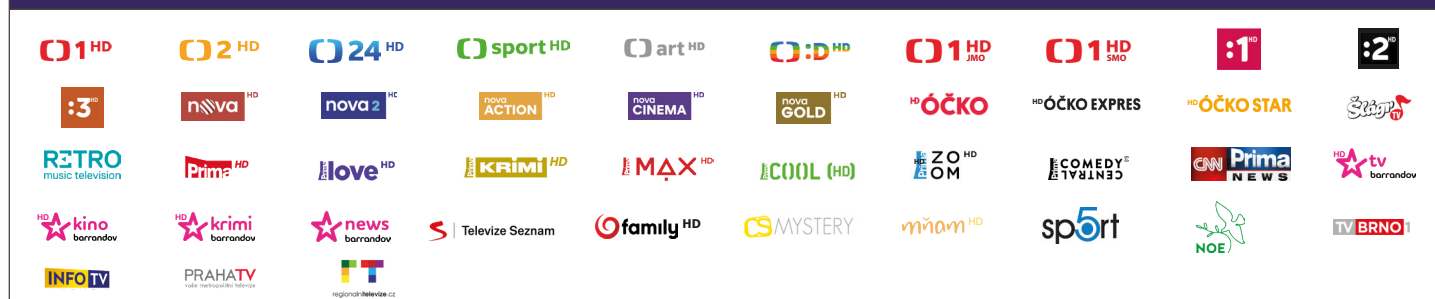

Programová nabídka Kuki start celkem 43 TV programů

základních 43 programů ^{1) 4)}

Programová nabídka Kuki menší celkem 30 TV programů

základních 15 TV programů + 1 v promo nabídce ^{1) 4)}

volitelných 15 TV programů z nabídky 70 programů ²⁾