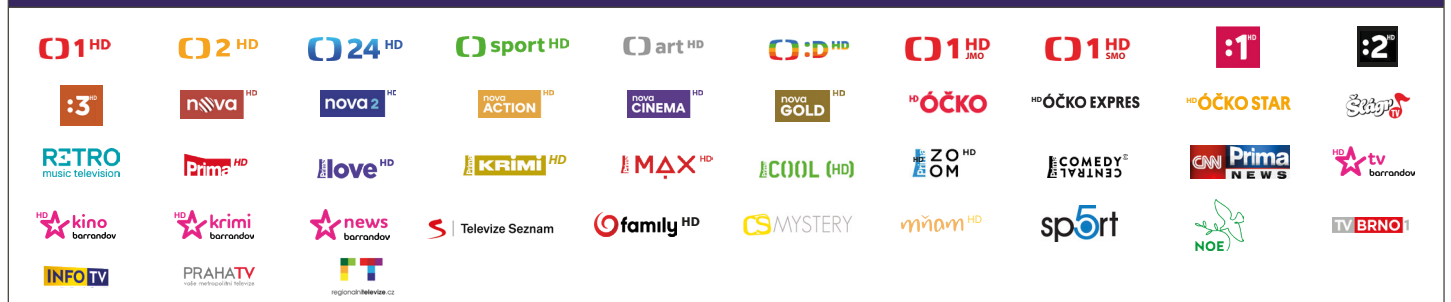

Programová nabídka Kuki start celkem 43 TV programů

základních 43 programů ^{1) 4)}

Programová nabídka Kuki menší celkem 30 TV programů

základních 15 TV programů + 1 v promo nabídce ^{1) 4)}

volitelných 15 TV programů z nabídky 69 programů ²⁾